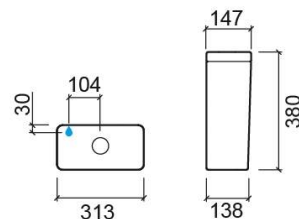

Tanque compacto Easy - Branco

Ref. 131111004LM

Código EAN. 5604815318012

Informação Técnica

Comprimento: 313 mm

Largura: 147 mm

Altura: 380 mm

Peso: 10.00 kg

Coleção: Easy

Tipo de produto: Tanques

Material: Vitreous China

Tipologia de Instalação: Exterior

Características

- Descarga dupla
- Entrada de água inferior esquerda
- Kit de fixação incluído
- Mecanismo de descarga incluído
- Volume de descarga - 3/6Lpf