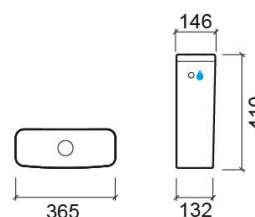

Tanque compacto Look com entrada de água lateral - Branco

Ref. 134113004LM

Código EAN. 5604815325362

Descrição

Produto descontinuado - disponível até rutura definitiva de stock.

Informação Técnica

Comprimento: 365 mm

Largura: 146 mm

Altura: 410 mm

Peso: 11.40 kg

Coleção: Look

Tipo de produto: Tanques

Material: Vitreous China

Tipologia de Instalação: Exterior

Características

- Descarga dupla
- Entrada de água lateral esquerda/direita
- Kit de fixação incluído
- Mecanismo de descarga incluído
- Volume de descarga - 3/6Lpf

Variações

Pergamon (Descontinuado)

365x146x410 mm

Ref. 134113054LM

Código EAN. 5604815328097

Peso: 11.40 kg

Downloads

Manuais de Limpeza

Manual de Limpeza (PDF) ,

Eficiência Hídrica

EH - Look 134113 134111 (PDF) ,

Ficheiros BIM