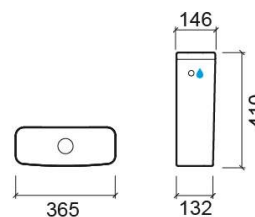

Tanque compacto Look com entrada de água lateral - Branco

Ref. 134113004LM

Código EAN. 5604815325362

Descrição

Produto descontinuado - disponível até rutura definitiva de stock.

Informação Técnica

Comprimento: 365 mm

Largura: 146 mm

Altura: 410 mm

Peso: 11.40 kg

Coleção: Look

Tipo de produto: Tanques

Material: Vitreous China

Tipologia de Instalação: Exterior

Características

- Descarga dupla
- Entrada de água lateral esquerda/direita
- Kit de fixação incluído
- Mecanismo de descarga incluído
- Volume de descarga - 3/6Lpf

Variações

Pergamon (Descontinuado)

365x146x410 mm

Ref. 134113054LM

Código EAN. 5604815328097

Peso: 11.40 kg

Downloads

Manuais de Limpeza

Manual de Limpeza (PDF) ,

Eficiência Hídrica

EH - Look 134113 134111 (PDF) ,

Ficheiros BIM