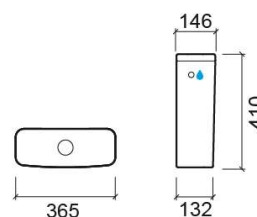

# Tanque compacto Look com mecanismo de descarga eficiente e entrada de água lateral - Branco

Ref. 134143004LM

Código EAN. 5604815331257

## Informação Técnica

Comprimento: 365 mm

Largura: 146 mm

Altura: 410 mm

Peso: 11.40 kg

Coleção: Look

Tipo de produto: Tanques

Material: Vitreous China

## Características

- Descarga dupla
- Entrada de água lateral esquerda/direita
- Kit de fixação incluído
- Mecanismo de descarga incluído
- Volume de descarga - 3/4.5Lpf