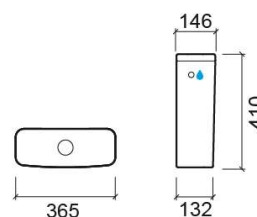

Tanque compacto Look com mecanismo de descarga eficiente e entrada de água lateral - Branco

Ref. 134143004LM

Código EAN. 5604815331257

Informação Técnica

Comprimento: 365 mm

Largura: 146 mm

Altura: 410 mm

Peso: 11.40 kg

Coleção: Look

Tipo de produto: Tanques

Material: Vitreous China

Tipologia de Instalação: Exterior

Características

- Descarga dupla
- Entrada de água lateral esquerda/direita
- Kit de fixação incluído
- Mecanismo de descarga incluído
- Volume de descarga - 3/4.5Lpf