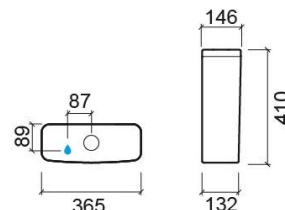

Tanque compacto Look - Branco

Ref. 134111004LM

Código EAN. 5604815324914

Descrição

Produto descontinuado - disponível até rutura definitiva de stock.

Informação Técnica

Comprimento: 365 mm

Largura: 146 mm

Altura: 410 mm

Peso: 11.4 kg

Coleção: Look

Tipo de produto: Tanques

Material: Vitreous China

Tipologia de Instalação: Exterior

Características

- Descarga dupla
- Entrada de água inferior esquerda
- Kit de fixação incluído
- Mecanismo de descarga incluído
- Volume de descarga - 3/6Lpf

Variações

Pergamon (Descontinuado)

365x146x410 mm

Ref. 134111054LM

Código EAN. 5604815327427

Peso: 11.4 kg

Downloads

Manuais de Limpeza