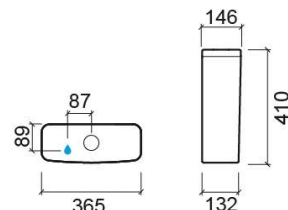

## Tanque compacto Look - Branco

Ref. 134111004LM

Código EAN. 5604815324914

## Informação Técnica

Comprimento: 365 mm

Largura: 146 mm

Altura: 410 mm

Peso: 11.4 kg

Coleção: Look

Tipo de produto: Tanques

Material: Vitreous China

## Características

- Descarga dupla
- Entrada de água inferior esquerda
- Kit de fixação incluído
- Mecanismo de descarga incluído
- Volume de descarga - 3/6Lpf

Variações

---

Pergamon (Descontinuado)

365x146x410 mm

Ref. 134111054LM

Código EAN. 5604815327427

Peso: 11.4 kg