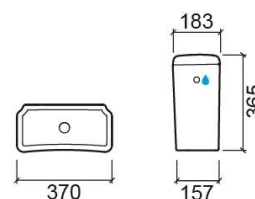

# Tanque compacto Proget Confort com entrada de água lateral - Branco

Ref. 130113004LM

Código EAN. 5604815326741

## Informação Técnica

Comprimento: 370 mm

Largura: 157 mm

Altura: 365 mm

Peso: 16.10 kg

Coleção: Proget Confort

Tipo de produto: Mobilidade condicionada

Material: Vitreous China

## Características

- Descarga dupla
- Entrada de água lateral esquerda/direita
- Kit de fixação incluído
- Mecanismo de descarga incluído
- Volume de descarga - 3/6L

Variações

---

Pergamon (Descontinuado)

370x157x365 mm

Ref. 130113054LM

Código EAN. 5604815328103

Peso: 16.10 kg