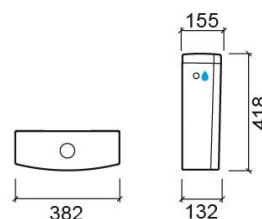

Tanque compacto Sanibold com entrada de água lateral - Branco

Ref. 137113004LM

Código EAN. 5604815327830

Informação Técnica

Comprimento: 382 mm

Largura: 132 mm

Altura: 418 mm

Peso: 13.50 kg

Coleção: Sanibold

Tipo de produto: Tanques

Material: Vitreous China

Tipologia de Instalação: Exterior

Características

- Descarga dupla
- Entrada de água lateral esquerda/direita
- Kit de fixação incluído
- Mecanismo de descarga incluído
- Volume de descarga - 3/6Lpf