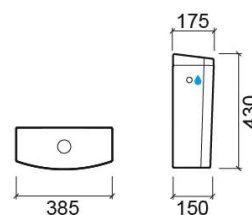

# Tanque compacto Urb.y 65 com entrada de água lateral - Branco

Ref. 140113004LM

Código EAN. 5604815324167

## Informação Técnica

Comprimento: 385 mm

Largura: 150 mm

Altura: 430 mm

Peso: 16.85 kg

Coleção: Urb.Y

Tipo de produto: Tanques

Material: Vitreous China

## Características

- Descarga dupla
- Entrada de água lateral esquerda/direita
- Kit de fixação incluído
- Mecanismo de descarga incluído
- Volume de descarga - 3/6Lpf

Variações

---

Pergamon (Descontinuado)

385x150x430 mm

Ref. 140113054LM

Código EAN. 5604815328059

Peso: 16.85 kg