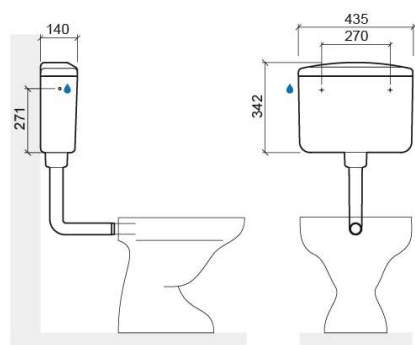

Tanque exterior Basic - Branco

Ref. 4026100

Código EAN. 5604815906998

Informação Técnica

Comprimento: 435 mm

Largura: 140 mm

Altura: 342 mm

Peso: 2.85 kg

Coleção: **Basic**

Tipo de produto: Tanques

Material: PS

Tipologia de Instalação: Exterior

Características

- Descarga simples interrompível
- Fácil acesso ao interior para manutenção
- Instalação baixa ou alta
- Kit de fixação incluído
- Mecanismo de descarga incluído
- Posição da entrada de água G3/8" - anterior central, lateral direita ou lateral esquerda
- Possibilidade de regulação - 5Lpf e 7Lpf
- Torneira de corte e flexível não incluídos
- Volume de descarga - 7Lpf