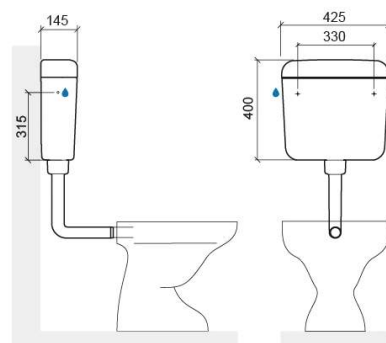

Tanque exterior Replay - Branco

Ref. 4056200

Código EAN. 5604815907018

Informação Técnica

Comprimento: 425 mm

Largura: 145 mm

Altura: 400 mm

Peso: 3.40 kg

Coleção: [Replay](#)

Tipo de produto: Tanques

Material: ABS

Tipologia de Instalação: Exterior

Características

- Descarga dupla
- Fácil acesso ao interior para manutenção
- Instalação baixa
- Kit de fixação incluído
- Mecanismo de descarga incluído
- Posição da entrada de água G3/8" - anterior central, lateral direita ou lateral esquerda
- Possibilidade de regulação - 4.5/9Lpf
- Torneira de corte e flexível não incluídos
- Volume de descarga - 3.5/6Lpf