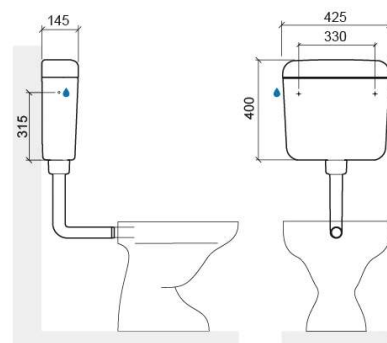

Tanque exterior Replay - Branco

Ref. 4056200

Código EAN. 5604815907018

Informação Técnica

Comprimento: 425 mm

Largura: 145 mm

Altura: 400 mm

Peso: 3.40 kg

Coleção: [Replay](#)

Tipo de produto: Tanques

Material: ABS

Tipologia de Instalação: Exterior

Características

- Descarga dupla
- Fácil acesso ao interior para manutenção
- Instalação baixa
- Kit de fixação incluído
- Mecanismo de descarga incluído
- Posição da entrada de água G3/8" - anterior central, lateral direita ou lateral esquerda
- Possibilidade de regulação - 4.5/9Lpf
- Torneira de corte e flexível não incluídos
- Volume de descarga - 3.5/6Lpf