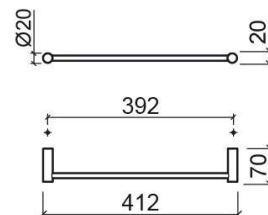

Toalheiro Alfa - Cromado

Ref. 4100611

Código EAN. 5604815802634

Descrição

Toalheiro Alfa 60cm

Informação Técnica

Comprimento: 412 mm

Largura: 70 mm

Altura: 21 mm

Peso: 0.46 kg

Coleção: Alfa

Tipo de produto: Acessórios

Estilo: Tradicional

Material: Latão

Tipologia de Instalação: Mural

Características

- Fixação através de perfuração
- Kit de fixação incluído

Variações

Cromado

512x70x21 mm

Ref. 4100711

Código EAN. 5604815802658

Peso: 0.5 kg

Cromado

620x70x21 mm

Ref. 4100811

Código EAN. 5604815802672

Peso: 0.54 kg

Downloads

Manuais de Limpeza

Manual de Limpeza (PDF) ,

Desenhos Técnicos