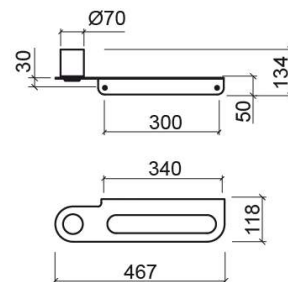

Toalheiro Arc com porta-copos - Inox polido

Ref. 4241311

Código EAN. 5604815912531

Informação Técnica

Comprimento: 467 mm

Largura: 118 mm

Altura: 134 mm

Peso: 1.82 kg

Coleção: Arc

Tipo de produto: Acessórios

Estilo: Contemporâneo

Material: Inox

Tipologia de Instalação: Mural

Características

- Fixação através de perfuração
- Kit de fixação incluído

Downloads