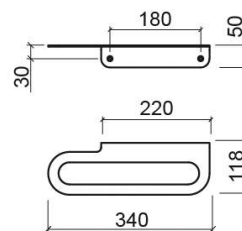

Toalheiro Arc - Inox polido

Ref. 4240611

Código EAN. 5604815912562

Descrição

Toalheiro Arc 55cm

Informação Técnica

Comprimento: 340 mm

Largura: 118 mm

Altura: 50 mm

Peso: 0.91 kg

Coleção: Arc

Tipo de produto: Acessórios

Estilo: Contemporâneo

Material: Inox

Tipologia de Instalação: Mural

Características

- Fixação através de perfuração
- Kit de fixação incluído

Variações

Inox polido
467x118x50 mm

Ref. 4240711

Código EAN. 5604815912579

Peso: 1.23 kg

Inox polido
550x118x50 mm

Ref. 4240811

Código EAN. 5604815912586

Peso: 1.38 kg

Downloads

Manuais de Limpeza

Manual de Limpeza (PDF) ,

Ficheiros 2D e 3D

42406 CAD 2D (ZIP) , 42407 CAD 2D (ZIP) , 42408 CAD 2D (ZIP) , 42406 CAD 3D (ZIP) , 42407 CAD 3D (ZIP) , 42408 CAD 3D (ZIP) ,