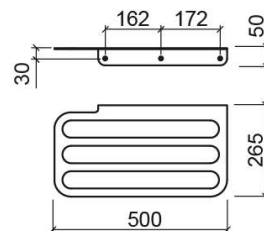

# Toalheiro de banheira Arc - Inox polido

Ref. 4242411

Código EAN. 5604815912555

## Informação Técnica

Comprimento: 500 mm

Largura: 265 mm

Altura: 50 mm

Peso: 2.36 kg

Coleção: Arc

Tipo de produto: Acessórios

Estilo: Contemporâneo