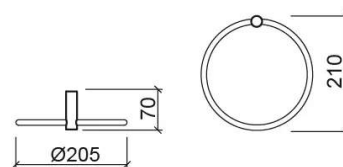

Toalheiro de argola Alfa - Cromado

Ref. 4101511

Código EAN. 5604815802757

Informação Técnica

Largura: 70 mm

Altura: 210 mm

Diâmetro: Ø205 mm

Peso: 0.34 kg