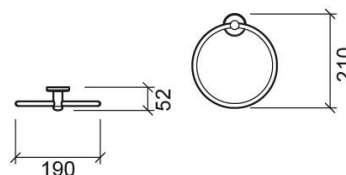

## Toalheiro de argola Rimini - Inox escovado

Descontinuado

Ref. 4181511

Código EAN. 5604815803341

## Informação Técnica

Largura: 52 mm

Altura: 210 mm

Diâmetro: Ø190 mm

Peso: 0.52 kg

Coleção: [Rimini](#)

Tipo de produto: Acessórios

Estilo: Contemporâneo