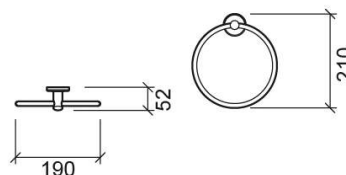

Toalheiro de argola Rimini - Inox escovado

Descontinuado

Ref. 4181511

Código EAN. 5604815803341

Descrição

Produto descontinuado - disponível até rutura permanente de stock.

Características

- Fixação através de perfuração
- Kit de fixação incluído

Informação Técnica

Largura: 52 mm

Altura: 210 mm

Diâmetro: Ø190 mm

Peso: 0.52 kg

Coleção: [Rimini](#)

Tipo de produto: Acessórios

Estilo: Contemporâneo