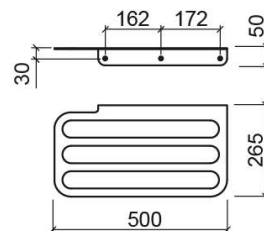

Toalheiro de banheira Arc - Inox polido

Ref. 4242411

Código EAN. 5604815912555

Informação Técnica

Comprimento: 500 mm

Largura: 265 mm

Altura: 50 mm

Peso: 2.36 kg