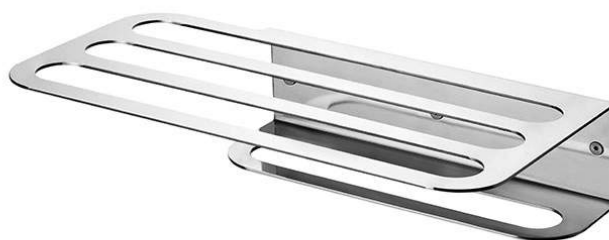

Toalheiro de banheira duplo Arc - Inox polido

Ref. 4241411

Código EAN. 5604815912548

Informação Técnica

Comprimento: 500 mm

Largura: 265 mm

Altura: 100 mm

Peso: 3.39 kg

Coleção: Arc

Tipo de produto: Acessórios

Estilo: Contemporâneo

Material: Inox

Tipologia de Instalação: Mural

Características

- Fixação através de perfuração
- Kit de fixação incluído

Downloads