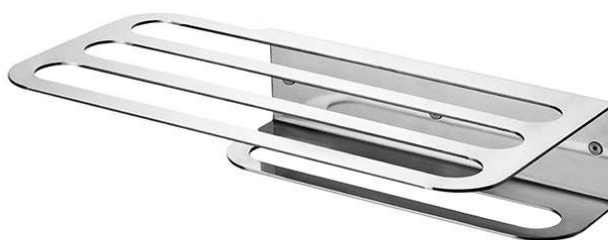

Toalheiro de banheira duplo Arc - Inox polido

Ref. 4241411

Código EAN. 5604815912548

Informação Técnica

Comprimento: 500 mm

Largura: 265 mm

Altura: 100 mm

Peso: 3.39 kg

Coleção: Arc

Tipo de produto: Acessórios

Estilo: Contemporâneo

Material: Inox

Tipologia de Instalação: Mural

Características

- Fixação através de perfuração
- Kit de fixação incluído

Downloads