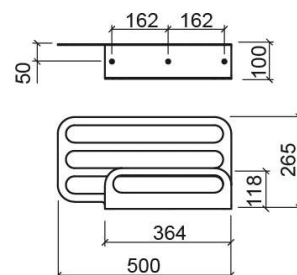

Toalheiro de banheira duplo Arc - Inox polido

Ref. 4241411

Código EAN. 5604815912548

Informação Técnica

Comprimento: 500 mm

Largura: 265 mm

Altura: 100 mm

Peso: 3.39 kg

Coleção: Arc

Tipo de produto: Acessórios

Estilo: Contemporâneo

Material: Inox

Tipologia de Instalação: Mural

Características

- Fixação através de perfuração
- Kit de fixação incluído

Downloads