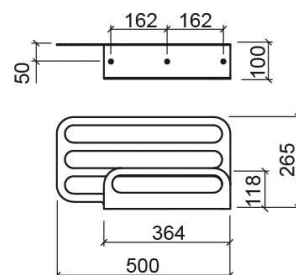

Toalheiro de banheira duplo Arc - Inox polido

Ref. 4241411

Código EAN. 5604815912548

Informação Técnica

Comprimento: 500 mm

Largura: 265 mm

Altura: 100 mm

Peso: 3.39 kg

Coleção: Arc

Tipo de produto: Acessórios

Estilo: Contemporâneo

Material: Inox

Tipologia de Instalação: Mural

Características

- Fixação através de perfuração
- Kit de fixação incluído

Downloads