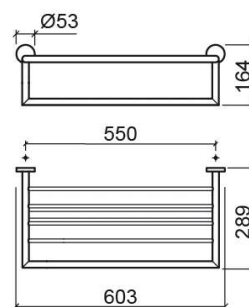

## Informação Técnica

Comprimento: 603 mm

Largura: 289 mm

Altura: 164 mm

Peso: 2.25 kg

Coleção: Luxe

Tipo de produto: Acessórios

Material: Inox