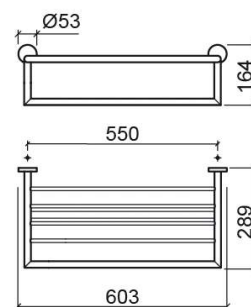

## Informação Técnica

Comprimento: 603 mm

Largura: 289 mm

Altura: 164 mm

Peso: 2.25 kg

Coleção: Luxe

Tipo de produto: Acessórios

Material: Inox