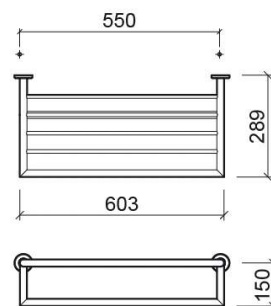

## Informação Técnica

Comprimento: 654 mm

Largura: 265 mm

Altura: 92 mm

Peso: 2.02 kg

Coleção: Rimini

Tipo de produto: Acessórios

Estilo: Contemporâneo