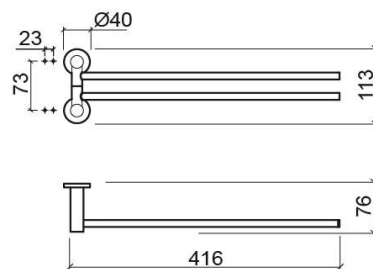

Toalheiro duplo Alfa e Prestige - Cromado

Ref. 4111411

Código EAN. 5604815800449

Informação Técnica

Comprimento: 416 mm

Largura: 76 mm

Altura: 73 mm

Peso: 0.9 kg