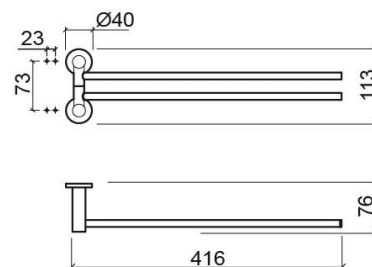

Toalheiro duplo Alfa e Prestige - Cromado

Ref. 4111411

Código EAN. 5604815800449

Informação Técnica

Comprimento: 416 mm

Largura: 76 mm

Altura: 73 mm

Peso: 0.9 kg