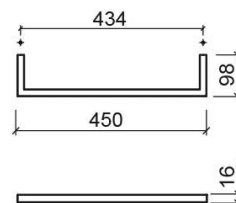

Toalheiro Essencial - Cromado

Ref. 4230711

Código EAN. 5604815917505

Informação Técnica

Comprimento: 450 mm

Largura: 98 mm

Altura: 16 mm

Peso: 0.40 kg