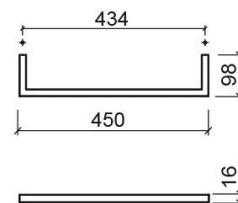

Toalheiro Essencial - Cromado

Ref. 4230711

Código EAN. 5604815917505

Informação Técnica

Comprimento: 450 mm

Largura: 98 mm

Altura: 16 mm

Peso: 0.40 kg