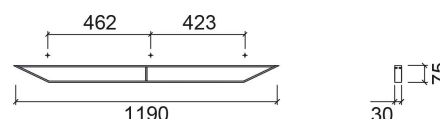

## Descrição

Toalheiro para lavatório Flux de 100cm

## Informação Técnica

Comprimento: 1190 mm

Largura: 30 mm

Altura: 75 mm

Peso: 3.7 kg

Coleção: Complementos, Flux

Tipo de produto: Lavatórios

Material: Latão

## Variações

Cromado  
640x30x75 mm

Ref. 4090611

Código EAN. 5604815806168

Peso: 2 kg

Cromado  
790x30x75 mm

Ref. 4090811

Código EAN. 5604815806175

Peso: 2.45 kg

Cromado  
990x30x75 mm

Ref. 4091011

Código EAN. 5604815806182

Peso: 3.1 kg