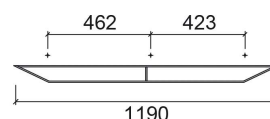

Toalheiro Flux - Cromado

Ref. 4091211

Código EAN. 5604815806199

Descrição

Toalheiro para lavatório Flux de 100cm

Características

- Toalheiro opcional

Informação Técnica

Comprimento: 1190 mm

Largura: 30 mm

Altura: 75 mm

Peso: 3.7 kg

Coleção: Complementos, Flux

Tipo de produto: Lavatórios

Material: Latão

Variações

Cromado
640x30x75 mm

Ref. 4090611

Código EAN. 5604815806168

Peso: 2 kg

Cromado
790x30x75 mm

Ref. 4090811

Código EAN. 5604815806175

Peso: 2.45 kg

Cromado
990x30x75 mm

Ref. 4091011

Código EAN. 5604815806182

Peso: 3.1 kg

Downloads

Ficheiros 2D e 3D

40906 CAD 2D (ZIP) , 40908 CAD 2D (ZIP) , 40910 CAD 2D (ZIP) , 40912 CAD 2D (ZIP) , 40906 CAD 3D (ZIP) , 40908 CAD 3D (ZIP) , 40910 CAD 3D (ZIP) , 40912 CAD 3D (ZIP) ,