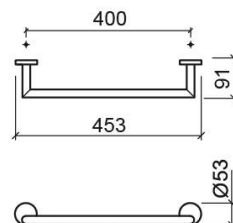

Toalheiro Luxe - Cromado

Ref. 4150711

Código EAN. 5604815804461

Descrição

Toalheiro Luxe 60cm

Informação Técnica

Comprimento: 453 mm

Largura: 91 mm

Diâmetro: Ø53 mm

Peso: 0.5 kg

Coleção: Luxe

Tipo de produto: Acessórios

Material: Inox

Tipologia de Instalação: Mural

Características

- Fixação através de perfuração
- Kit de fixação incluído

Variações

Cromado

603x91xØ53 mm

Ref. 4150811

Código EAN. 5604815804379

Peso: 0.6 kg

Downloads

Manuais de Limpeza