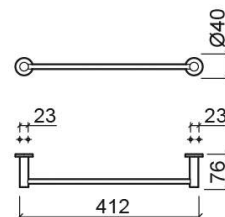

Toalheiro Prestige - Cromado

Ref. 4110611

Código EAN. 5604815800388

Descrição

Toalheiro Prestige 60cm

Características

- Fixação através de perfuração
- Kit de fixação incluído

Informação Técnica

Comprimento: 412 mm

Largura: 76 mm

Altura: 11 mm

Peso: 0.56 kg

Coleção: Prestige

Tipo de produto: Acessórios

Estilo: Contemporâneo

Material: Latão

Tipologia de Instalação: Mural