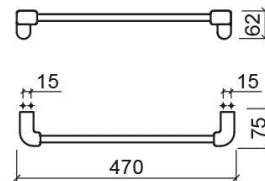

Toalheiro Vintage - Branco e Cromado

Ref. 4170600

Código EAN. 5604815806311

Descrição

Toalheiro Vintage 60cm

Informação Técnica

Comprimento: 470 mm

Largura: 75 mm

Altura: 62 mm

Peso: 0.58 kg

Coleção: Vintage

Tipo de produto: Acessórios

Estilo: Tradicional

Material: Latão; Vitreous China

Tipologia de Instalação: Mural

Características

- Fixação através de perfuração
- Kit de fixação incluído

Variações

Branco e Cromado

570x75x62 mm

Ref. 4170700

Código EAN. 5604815806328

Peso: 0.58 kg

Branco e Cromado

670x75x62 mm

Ref. 4170800

Código EAN. 5604815806335

Peso: 0.6 kg

Downloads

Manuais de Limpeza

Manual de Limpeza (PDF) ,

Desenhos Técnicos