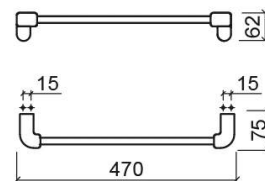

## Descrição

Toalheiro Vintage 60cm

## Informação Técnica

Comprimento: 470 mm

Largura: 75 mm

Altura: 62 mm

Peso: 0.58 kg

Coleção: Vintage

Tipo de produto: Acessórios

Estilo: Tradicional

## Variações

---

Branco e Cromado

570x75x62 mm

Ref. 4170700

Código EAN. 5604815806328

Peso: 0.58 kg

Branco e Cromado

670x75x62 mm

Ref. 4170800

Código EAN. 5604815806335

Peso: 0.6 kg