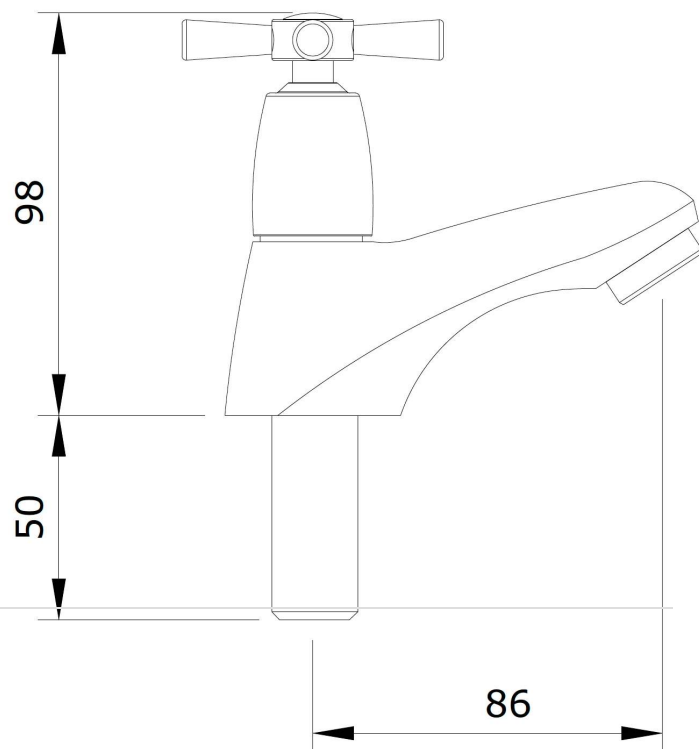

# Torneira de coluna lavatório Rimini 1 água (quente) - Cromado

Ref. 518026111Q

Código EAN. -

## Informação Técnica

Comprimento: 86 mm

Altura: 148 mm

Peso: 0.7 kg

Coleção: [Rimini](#)

Tipo de produto: Torneiras

Material: Latão