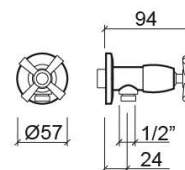

Torneira de esquadria Rimini G3/8" com filtro - Cromado

Ref. 518156111F

Código EAN. 5604815604269

Informação Técnica

Comprimento: 115 mm

Diâmetro: Ø57 mm

Peso: 0.33 kg

Coleção: [Componentes Rimini](#)

Tipo de produto: Torneiras

Estilo: Tradicional

Material: Latão

Tipologia de Instalação: Mural

Características

- Entrada de água - G1/2"

Downloads

Manuais de Limpeza