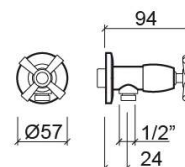

Torneira de esquadria Rimini G3/8" - Cromado

Ref. 518156111

Código EAN. 5604815604252

Informação Técnica

Comprimento: 115 mm

Diâmetro: Ø57 mm

Peso: 0.32 kg

Coleção: Componentes, Rimini

Tipo de produto: Torneiras

Estilo: Tradicional

Material: Latão

Tipologia de Instalação: Mural

Características

- Entrada de água - G1/2"

Downloads

Desenhos Técnicos