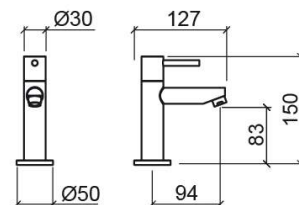

## Torneira de lavatório Simple 30 - Cromado

Ref. 510026111

Código EAN. 5604815615029

## Informação Técnica

Comprimento: 127 mm

Largura: 50 mm

Altura: 150 mm

Peso: 0.66 kg

Coleção: Simple 30

Tipo de produto: Torneiras

Estilo: Contemporâneo

## Características

- Com sistema anti-golpe de ariete
- Kit de fixação incluído
- Ligação flexível para 1 água incluída
- Válvula não incluída
- Caudal de água a 3 Bar - 0-8.8L/min