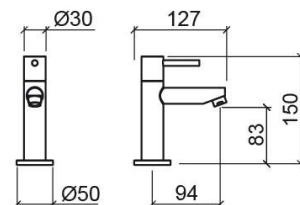

Torneira de lavatório Simple 30 - Cromado

Ref. 510026111

Código EAN. 5604815615029

Informação Técnica

Comprimento: 127 mm

Largura: 50 mm

Altura: 150 mm

Peso: 0.66 kg

Coleção: Simple 30

Tipo de produto: Torneiras

Estilo: Contemporâneo

Material: Latão

Tipologia de Instalação: Para bancada

Características

- Com sistema anti-golpe de ariete
- Kit de fixação incluído
- Ligação flexível para 1 água incluída
- Válvula não incluída
- Caudal de água a 3 Bar - 0-8.8L/min