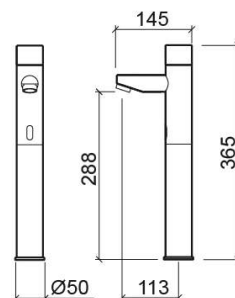

Torneira eletrônica de lavatório Basic alta com transformador - Cromado

Ref. 542738111

Código EAN. 5604815613612

Informação Técnica

Comprimento: 145 mm

Largura: 50 mm

Altura: 365 mm

Peso: 2.87 kg