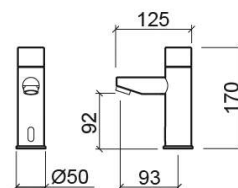

Torneira eletrónica de lavatório Basic com pilha - Cromado

Ref. 542637111

Código EAN. 5604815607642

Informação Técnica

Comprimento: 125 mm

Largura: 50 mm

Altura: 170 mm

Peso: 1.81 kg