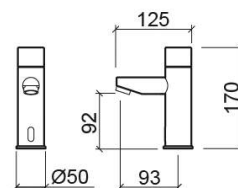

Torneira eletrónica de lavatório Basic com transformador - Cromado

Ref. 542638111

Código EAN. 5604815607659

Informação Técnica

Comprimento: 125 mm

Largura: 50 mm

Altura: 170 mm

Peso: 1.94 kg