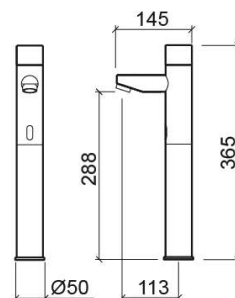

Torneira eletrônica de lavatório Basic alta com pilha - Cromado

Ref. 542737111

Código EAN. 5604815608793

Informação Técnica

Comprimento: 145 mm

Largura: 50 mm

Altura: 365 mm

Peso: 2.8 kg

Torneiras Altas de Lavatório (PDF) ,

Desenhos Técnicos

5427371 DT (PDF) ,