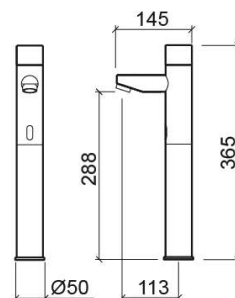

Torneira eletrónica de lavatório Basic alta com pilha - Cromado

Ref. 542737111

Código EAN. 5604815608793

Informação Técnica

Comprimento: 145 mm

Largura: 50 mm

Altura: 365 mm

Peso: 2.8 kg

Torneiras Altas de Lavatório (PDF) ,

Desenhos Técnicos

5427371 DT (PDF) ,