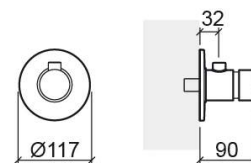

Torneira temporizada de duche Lock com entrada para fléxivel - Cromado

Ref. 553074111

Código EAN. 5604815609790

Informação Técnica

Comprimento: 90 mm

Diâmetro: Ø117 mm

Peso: 0.85 kg

Coleção: Lock

Tipo de produto: Torneiras

Estilo: Contemporâneo

Material: Latão

Tipologia de Instalação: Encastrar

Características

- Caudal de água regulável a 3 Bar - 4-13L/min
- Tempo de abertura - 10s
- Torneira temporizada