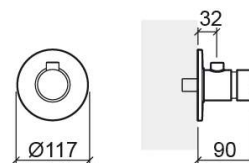

## Informação Técnica

Comprimento: 90 mm

Diâmetro: Ø117 mm

Peso: 0.85 kg

Coleção: Lock

Tipo de produto: Torneiras

Estilo: Contemporâneo

Material: Latão