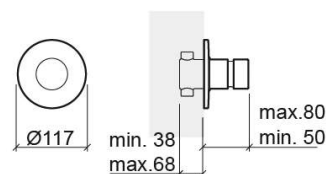

## Informação Técnica

Comprimento: 80 mm

Diâmetro: Ø117 mm

Peso: 1 kg

Coleção: Lock

Tipo de produto: Torneiras

Estilo: Contemporâneo

Material: Latão