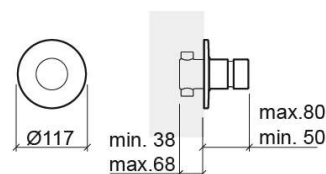

Torneira temporizada de duche Lock - Cromado

Ref. 553274111

Código EAN. 5604815610697

Informação Técnica

Comprimento: 80 mm

Diâmetro: Ø117 mm

Peso: 1 kg

Coleção: Lock

Tipo de produto: Torneiras

Estilo: Contemporâneo

Material: Latão

Tipologia de Instalação: Mural

Características

- Caudal de água regulável a 3 Bar - 4-13L/min
- Tempo de abertura - 10s
- Torneira temporizada