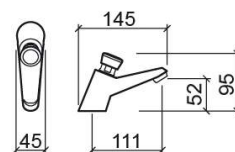

Torneira temporizada de lavatório Eco - Cromado

Ref. 519034111

Código EAN. 5604815604368

Informação Técnica

Comprimento: 145 mm

Largura: 45 mm

Altura: 95 mm

Peso: 0.85 kg

Coleção: Eco

Tipo de produto: Torneiras

Estilo: Contemporâneo

Material: Latão

Tipologia de Instalação: Para bancada

Características

- Caudal de água regulável a 3 Bar - 4-13L/min
- Com sistema anti-golpe de ariete
- Flexível para água incluído
- Kit de fixação incluído
- Tempo de abertura - 10s
- Torneira temporizada
- Válvula não incluída