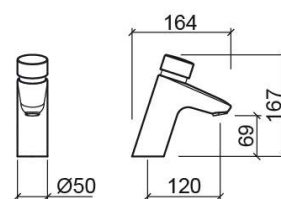

# Torneira temporizada de lavatório Lock - Cromado

Ref. 553034111

Código EAN. 5604815609776

## Informação Técnica

Comprimento: 164 mm

Largura: 50 mm

Altura: 167 mm

Peso: 1.4 kg

Coleção: Lock

Tipo de produto: Torneiras

Estilo: Contemporâneo

## Características

- Caudal de água regulável a 3 Bar - 4-13L/min
- Flexível para água incluído
- Kit de fixação incluído
- Tempo de abertura - 10s
- Torneira temporizada
- Válvula não incluída