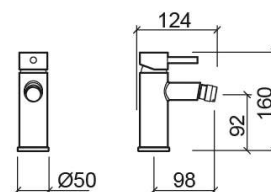

Torneira temporizada de lavatório Ícone de encastrar - Cromado

Ref. 550234111

Código EAN. 5604815611601

Informação Técnica

Comprimento: 165 mm

Largura: 210 mm

Altura: 105 mm

Peso: 2.05 kg

Coleção: Ícone

Tipo de produto: Torneiras

Estilo: Contemporâneo

Material: Latão

Tipologia de Instalação: Encastrar

Características

- Caudal de água regulável a 3 Bar - 4-13L/min
- Kit de fixação incluído
- Tempo de abertura - 10s
- Torneira temporizada
- Válvula não incluída
- Caixa de instalação incluída