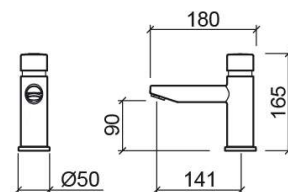

Torneira temporizada de lavatório New Ícone sénior - Cromado

Ref. 526634111

Código EAN. 5604815613964

Informação Técnica

Comprimento: 180 mm

Largura: 50 mm

Altura: 165 mm

Peso: 1.34 kg

Coleção: [New Ícone](#)

Tipo de produto: Torneiras

Estilo: Contemporâneo

Material: Latão

Tipologia de Instalação: Para bancada

Características

- Débito a 3 BAR: 3.8Lt / min
- Flexível para água incluído
- Kit de fixação incluído
- Tempo de abertura - 10s
- Torneira temporizada
- Válvula não incluída