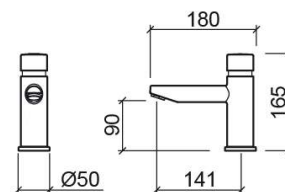

Torneira temporizada de lavatório New Ícone sénior - Cromado

Ref. 526634111

Código EAN. 5604815613964

Informação Técnica

Comprimento: 180 mm

Largura: 50 mm

Altura: 165 mm

Peso: 1.34 kg

Coleção: [New Ícone](#)

Tipo de produto: Torneiras

Estilo: Contemporâneo

Material: Latão

Tipologia de Instalação: Para bancada

Características

- Caudal de água regulável a 3 Bar - 4-13L/min
- Flexível para água incluído
- Kit de fixação incluído
- Tempo de abertura - 10s
- Torneira temporizada
- Válvula não incluída