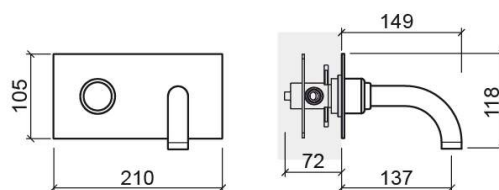

Torneira temporizada de lavatório Tube de encastrar - Cromado

Ref. 531234111

Código EAN. 5604815609783

Informação Técnica

Comprimento: 149 mm

Largura: 210 mm

Altura: 118 mm

Peso: 1.85 kg

Coleção: Tube

Tipo de produto: Torneiras

Estilo: Contemporâneo

Material: Latão

Tipologia de Instalação: Encastrar

Características

- Caudal de água regulável a 3 Bar - 4-13L/min
- Kit de fixação incluído
- Ligações flexíveis para água Q/F incluídas
- Tempo de abertura - 10s
- Torneira temporizada
- Válvula não incluída
- Caixa de instalação incluída