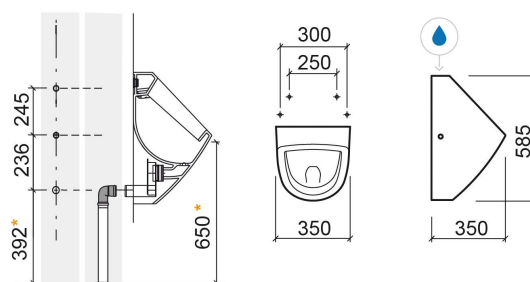

# Urinol Forma com entrada de água superior - Branco

Ref. 108561004

Código EAN. 5604815326611

## Informação Técnica

Comprimento: 350 mm

Largura: 350 mm

Altura: 585 mm

Peso: 18.70 kg

Coleção: Forma

Tipo de produto: Urinóis

Estilo: Contemporâneo