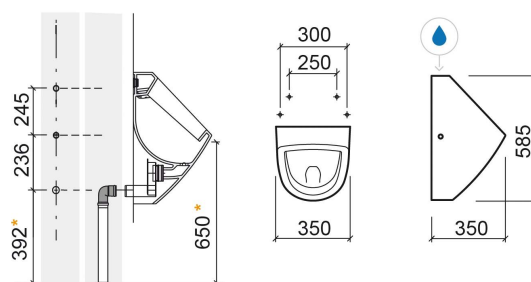

Urinol Forma com entrada de água superior - Branco

Ref. 108561004

Código EAN. 5604815326611

Informação Técnica

Comprimento: 350 mm

Largura: 350 mm

Altura: 585 mm

Peso: 18.70 kg

Coleção: Forma

Tipo de produto: Urinóis

Estilo: Contemporâneo

Material: Vitreous China

Tipologia de Instalação: Mural

Características

- Entrada de água superior
- Sifão e kit de fixação incluídos

Downloads