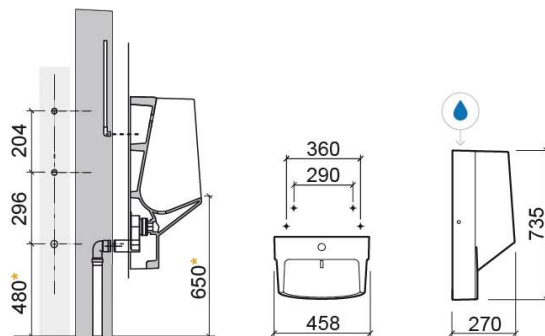

# Urinol Modo com entrada de água superior - Branco

Descontinuado

Ref. 108531004

Código EAN. 5604815325874

## Informação Técnica

Comprimento: 458 mm

Largura: 270 mm

Altura: 735 mm

Peso: 29.00 kg

Coleção: Modo

Tipo de produto: Urinóis

Estilo: Contemporâneo