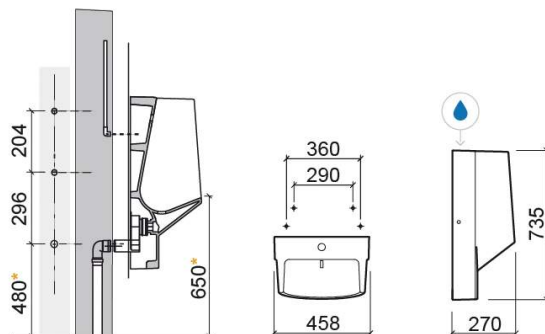

Urinol Modo com entrada de água superior - Branco

Descontinuado

Ref. 108531004

Código EAN. 5604815325874

Descrição

Produto descontinuado - disponível até rutura definitiva de stock.

Características

- Difusor, sifão e kit de fixação incluídos
- Entrada de água superior

Informação Técnica

Comprimento: 458 mm

Largura: 270 mm

Altura: 735 mm

Peso: 29.00 kg

Coleção: Modo

Tipo de produto: Urinóis

Estilo: Contemporâneo