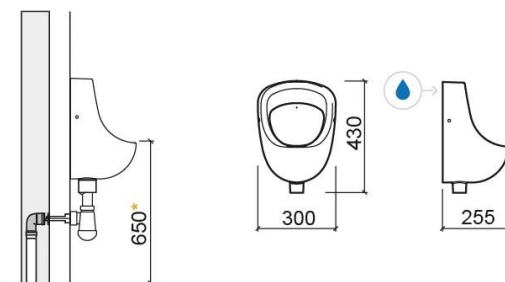

Urinol Ria com entrada de água posterior - Branco

Ref. 108570004

Código EAN. 5604815330878

Informação Técnica

Comprimento: 300 mm

Largura: 255 mm

Altura: 430 mm

Peso: 9 kg

Coleção: Ria

Tipo de produto: Urinóis

Estilo: Tradicional

Material: Vitreous China

Tipologia de Instalação: Mural

Características

- Entrada de água posterior
- Sifão e kit de fixação não incluídos

Downloads