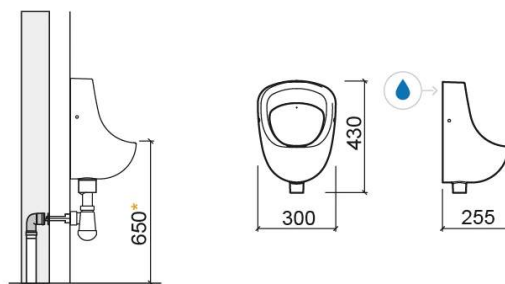

# Urinol Ria com entrada de água posterior - Branco

Ref. 108570004

Código EAN. 5604815330878

## Informação Técnica

Comprimento: 300 mm

Largura: 255 mm

Altura: 430 mm

Peso: 9 kg

Coleção: Ria

Tipo de produto: Urinóis

Estilo: Tradicional