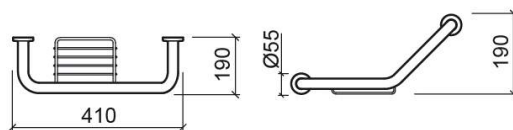

Barre d'appui coudée Luxe avec porte-savon droite - Chrome

Discontinué

Réf. 4155311

Código EAN. 5604815804553

Description

Produit discontinu - disponible jusqu'à rupture de stock existant.

Produit discontinué - disponible jusqu'à épuisement des stocks.

Informations Techniques

Longueur: 410 mm

Largeur: 134 mm

Hauteur: 190 mm

Poids: 1.06 kg

Collection: [Luxe](#)

Type de produit: Accessoires

Matériel: Inox