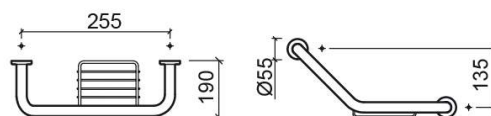

Barre d'appui coudée Luxe avec porte-savon gauche - Chrome

Discontinué

Réf. 4155411

Código EAN. 5604815804591

Description

Produit discontinu - disponible jusqu'à rupture de stock existant.

Produit discontinué - disponible jusqu'à épuisement des stocks.

Informations Techniques

Longueur: 410 mm

Largeur: 134 mm

Hauteur: 190 mm

Poids: 1.05 kg

Collection: [Luxe](#)

Type de produit: Accessoires

Matériel: Inox