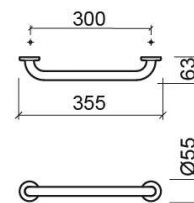

Barre d'appui Luxe - Chrome

Discontinué

Réf. 4155011

Código EAN. 5604815804560

Description

Produit discontinué - disponible jusqu'à épuisement des stocks.

Caractéristiques

- Fixation par perforation
- Kit de fixation inclus

Informations Techniques

Longueur: 355 mm

Largeur: 63 mm

Poids: 0.61 kg

Collection: Luxe

Type de produit: Accessoires

Type d'installation: Mural

Variations

Chrome (Discontinué)

504x63 mm

Réf. 4155111

Código EAN. 5604815804577

Poids: 0.73 kg

Chrome (Discontinué)

655x63 mm

Réf. 4155211