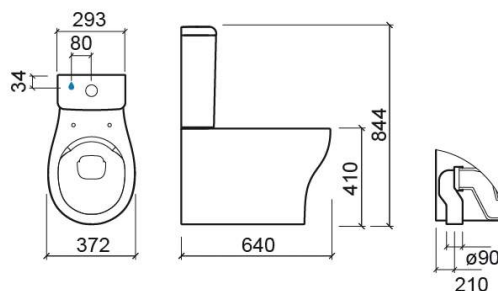

Cuvette au sol Sanproject SV avec Rimflush - Blanc

Discontinué

Réf. 139021004

Código EAN. 5604815328684

Description

Produit discontinué - disponible jusqu'à épuisement des stocks.

Informations Techniques

Longueur: 640 mm

Largeur: 372 mm

Hauteur: 418 mm

Poids: 30.80 kg

Collection: Sanproject

Type de produit: Cuvettes

Style: Contemporain

Matériel: Céramique

Type d'installation: Au sol

Caractéristiques

- Système Rimflush
- Sortie Verticale
- Adossée au mur
- Fixation cachée
- Kit de fixation inclus
- Siphon inclus