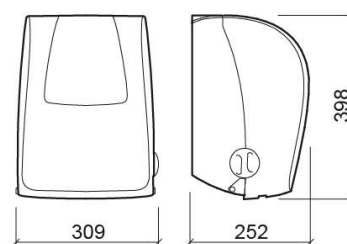

## Informations Techniques

Longueur: 309 mm

Largeur: 252 mm

Hauteur: 398 mm

Poids: 3.00 kg

Collection: Luxe

Type de produit: Accessoires

Matériel: ABS

## Caractéristiques

- Diamètre maximum du rouleau - entre 38 et 51mm
- Fixation par perforation
- Essuie-mains coupées tous les 29 cm
- Kit de fixation inclus
- Lame en acier inoxydable
- Fenêtre de visualisation du contenu à l'avant