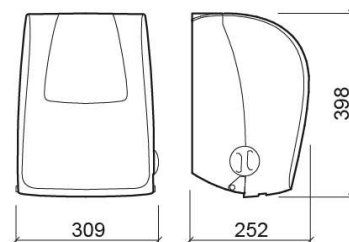

Distributeur d'essuie-mains autocoupant Luxe - Blanc et Noir

Réf. 4154900

Código EAN. 5604815906271

Informations Techniques

Longueur: 309 mm

Largeur: 252 mm

Hauteur: 398 mm

Poids: 3.00 kg

Collection: Luxe

Type de produit: Accessoires

Matériel: ABS

Type d'installation: Mural

Caractéristiques

- Diamètre maximum du rouleau - entre 38 et 51mm
- Fixation par perforation
- Essuie-mains coupées tous les 29 cm
- Kit de fixation inclus
- Lame en acier inoxydable
- Fenêtre de visualisation du contenu à l'avant