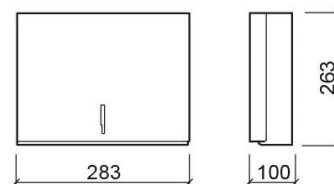

Distributeur d'essuie-mains Luxe anti-vandalisme - Chrome

Réf. 4154200

Código EAN. 5604815899917

Informations Techniques

Longueur: 283 mm

Largeur: 100 mm

Hauteur: 263 mm

Poids: 1.70 kg

Collection: Luxe

Type de produit: Accessoires

Matériel: Inox

Type d'installation: Mural

Caractéristiques

- Anti-vandalisme
- Capacité - entre 400 et 600 essuie-mains
- Fixation par perforation
- Kit de fixation inclus
- Fenêtre de visualisation du contenu à l'avant