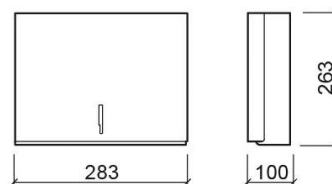

## Informations Techniques

Longueur: 283 mm

Largeur: 100 mm

Hauteur: 263 mm

Poids: 1.70 kg

Collection: Luxe

Type de produit: Accessoires

Matériel: Inox